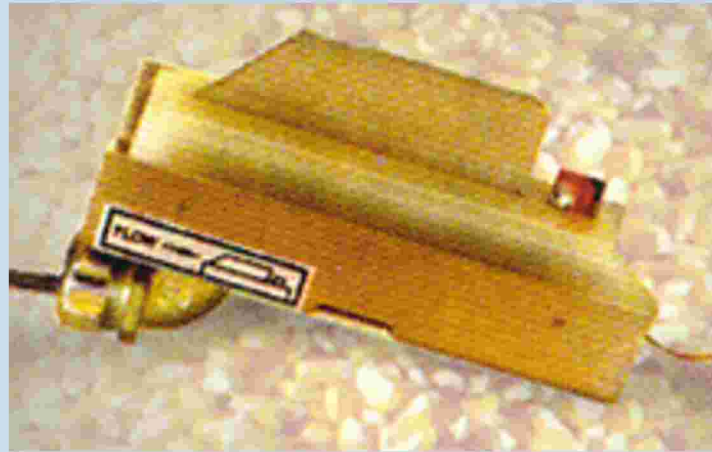

**Зерносушильный пункт
в Николаевской области**

**Выгрузной шнек:
дозирующие алюминиевые
ролики с поддонами из
нержавеющей стали**

**Люк для очистки выгрузного шнека
(открыт)**

Система выгрузного привода

Датчик монитора влажности

Маркированный электропровод

**Центробежные вентиляторы
с горелкой Вентури**

Высоковольтный шкаф

Панель дистанционного управления

Предприятие	ООО СП «НИБУЛОН»
Город	г. Николаев
Основные технические характеристики (по пшенице):	
Наименование	зерносушильный пункт
Назначение	универсальный
Модель	МС-3180
Производительность одной зерносушилки, т/ч	78
Количество зерносушилок, шт	2