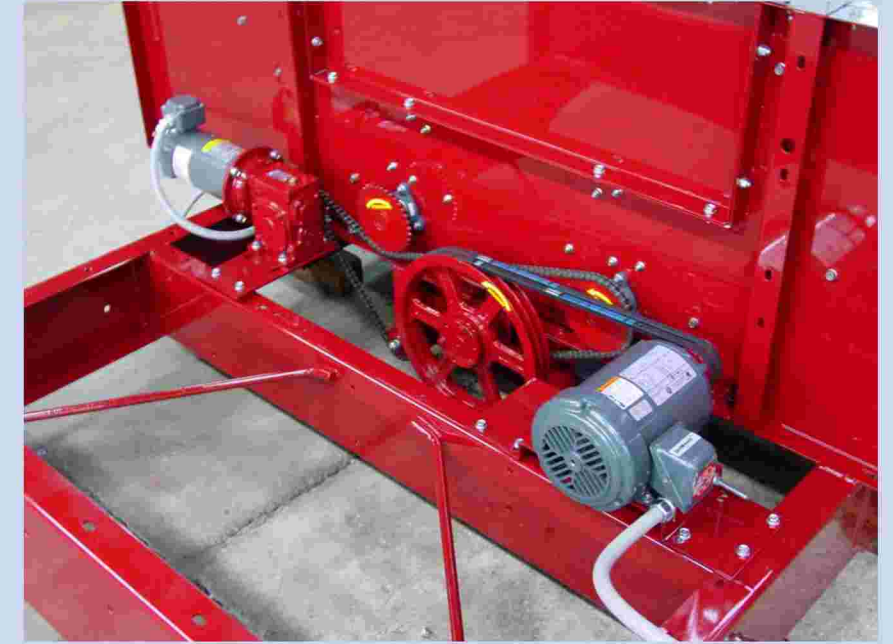

**Зерносушильный пункт
в Николаевской области**

**Выгрузной шнек:
дозирующие алюминиевые
ролики с поддонами из
нержавеющей стали**

**Люк для очистки выгрузного шнека
(открыт)**

Система выгрузного привода

Датчик монитора влажности

Маркированный электропровод

**Центробежные вентиляторы
с горелкой Вентури**

Высоковольтный шкаф

Панель дистанционного управления

Предприятие	ООО СП «НИБУЛОН»
Город	г. Николаев
Основные технические характеристики (по пшенице):	
Наименование	зерносушильный пункт
Назначение	универсальный
Модель	МС-3180
Производительность одной зерносушилки, т/ч	78
Количество зерносушилок, шт	2