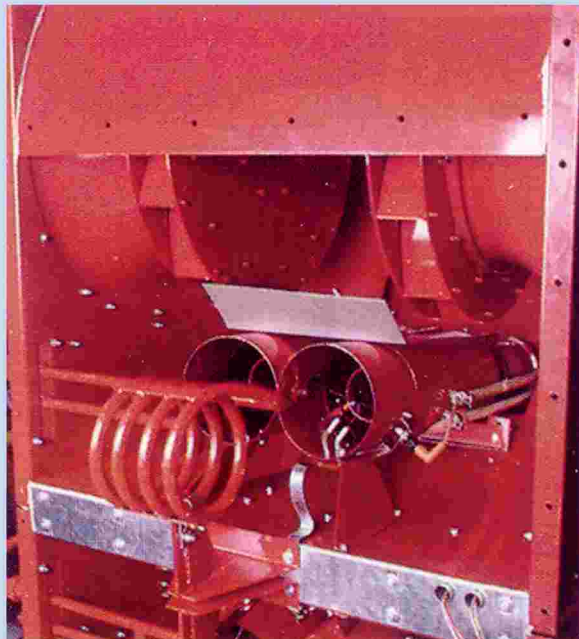

**Зерносушильный пункт
в Николаевской области**

**Выгрузной шнек:
дозирующие алюминиевые
ролики с поддонами из
нержавеющей стали**

**Люк для очистки выгрузного шнека
(открыт)**

Система выгрузного привода

Датчик монитора влажности

Маркированный электропровод

**Центробежные вентиляторы
с горелкой Вентури**

Высоковольтный шкаф

Панель дистанционного управления

Предприятие	ООО СП «НИБУЛОН»
Город	г. Николаев
Основные технические характеристики (по пшенице):	
Наименование	зерносушильный пункт
Назначение	универсальный
Модель	МС-3180
Производительность одной зерносушилки, т/ч	78
Количество зерносушилок, шт	2